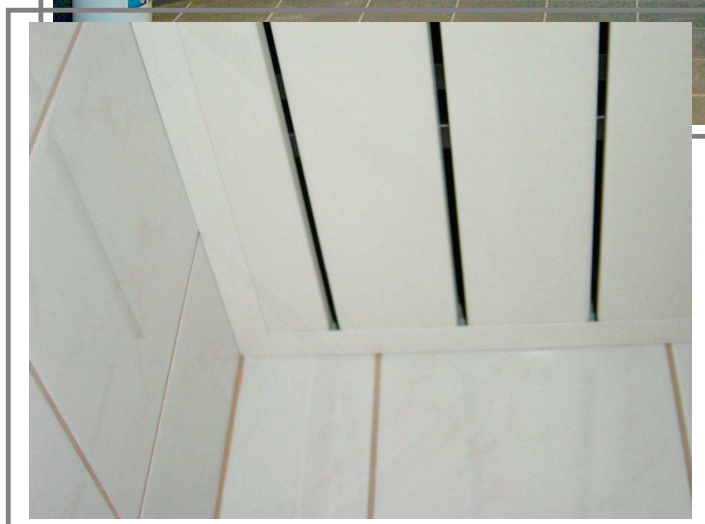

PANEELE

Modul 92 mm, Fuge 6 mm, RAL 9010

Nr. 03-001