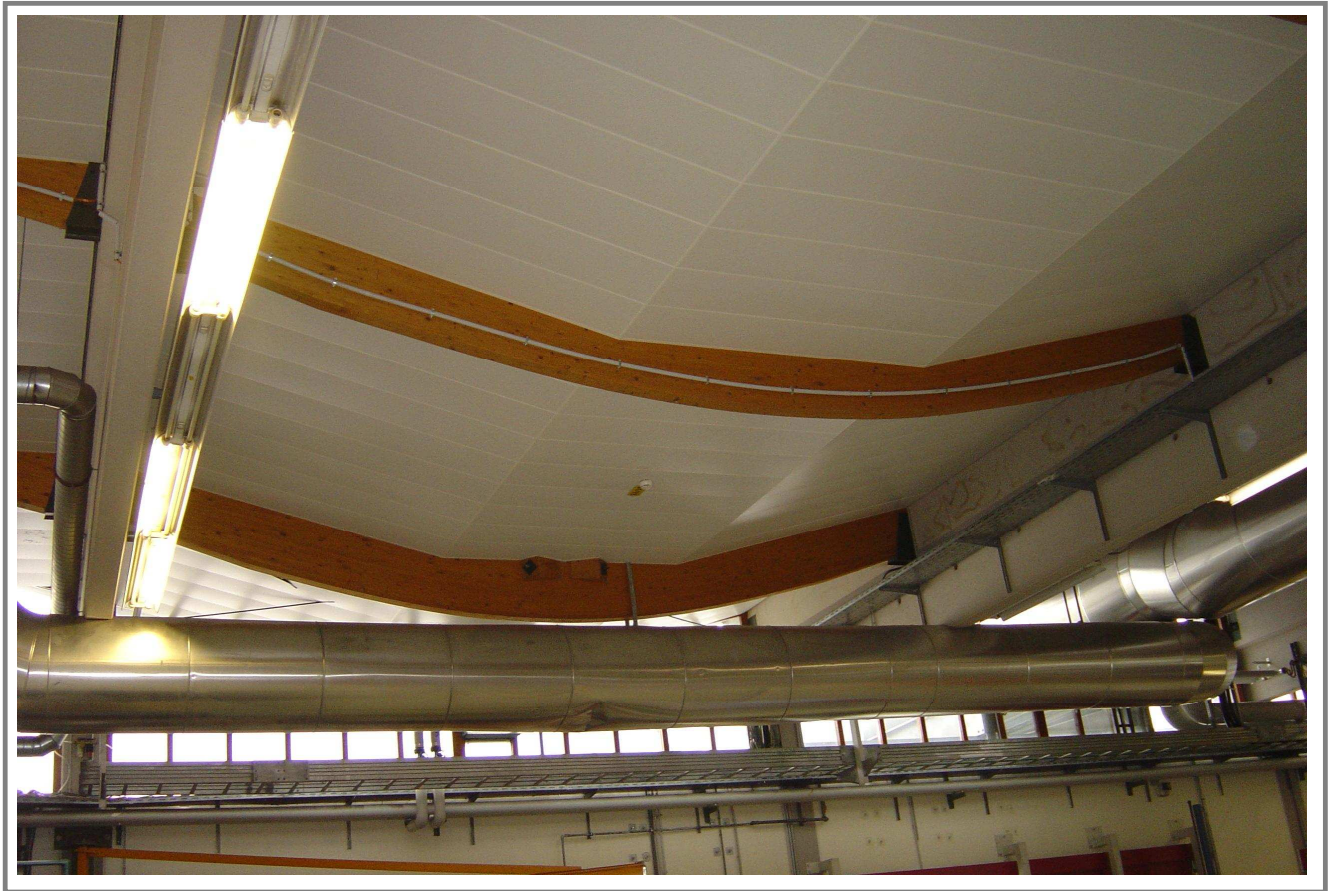

LANGFELDKASSETTEN

Modul 4516 mm, als Akustikverkleidung in
einer Produktionshalle

Nr. 02-015