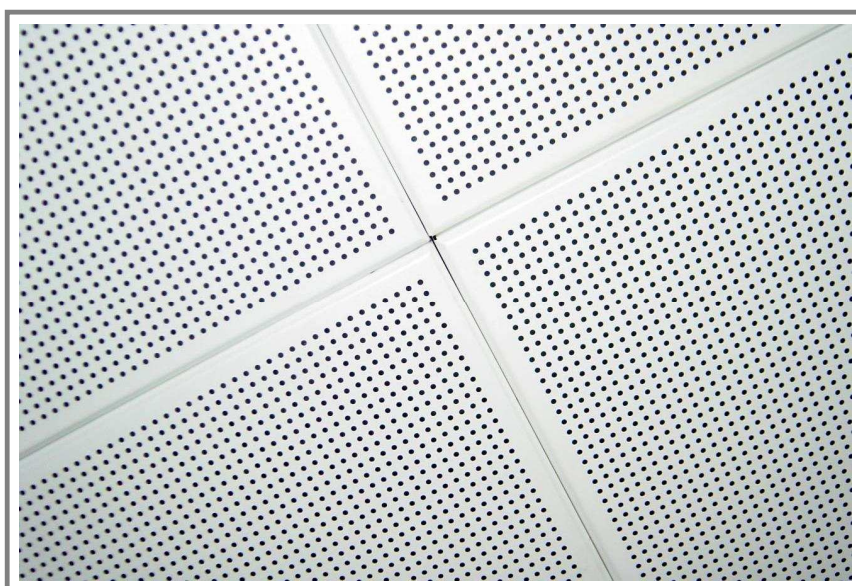

Modul 615 x 615 mm, weiß

Nr. 12-004

AKUSTIK - DEKORPLATTEN

Färbig beschichtet, Sonderformate

Nr. 12-005

SPORTHALLENDECKEN

Modul 625 mm, Lochung 2516, RAL 9010

Nr. 11-001