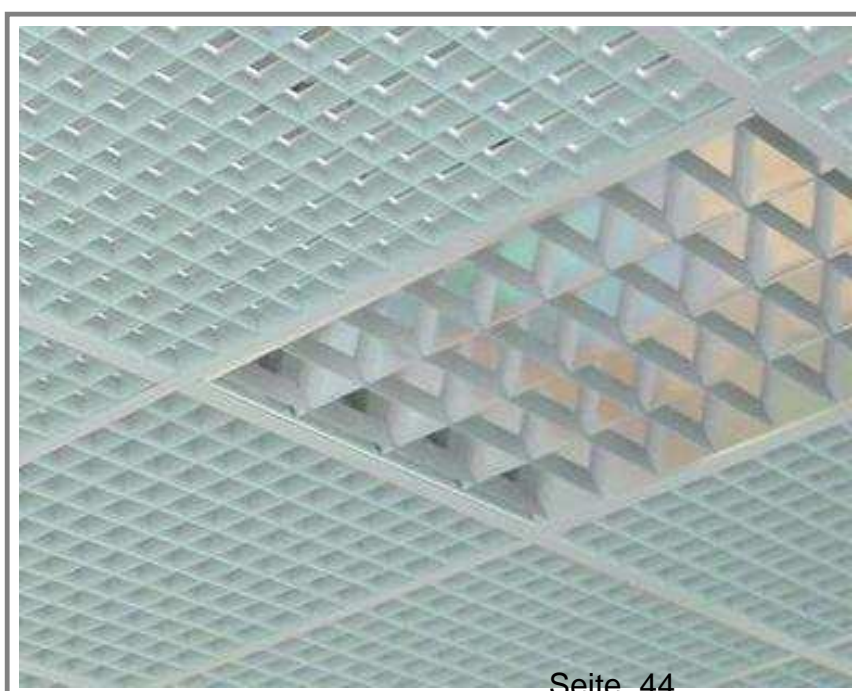

RASTER

Raster Modul 625 mm, Maschenweite 50 x 50 mm,
RAL 9010

Nr. 05-002