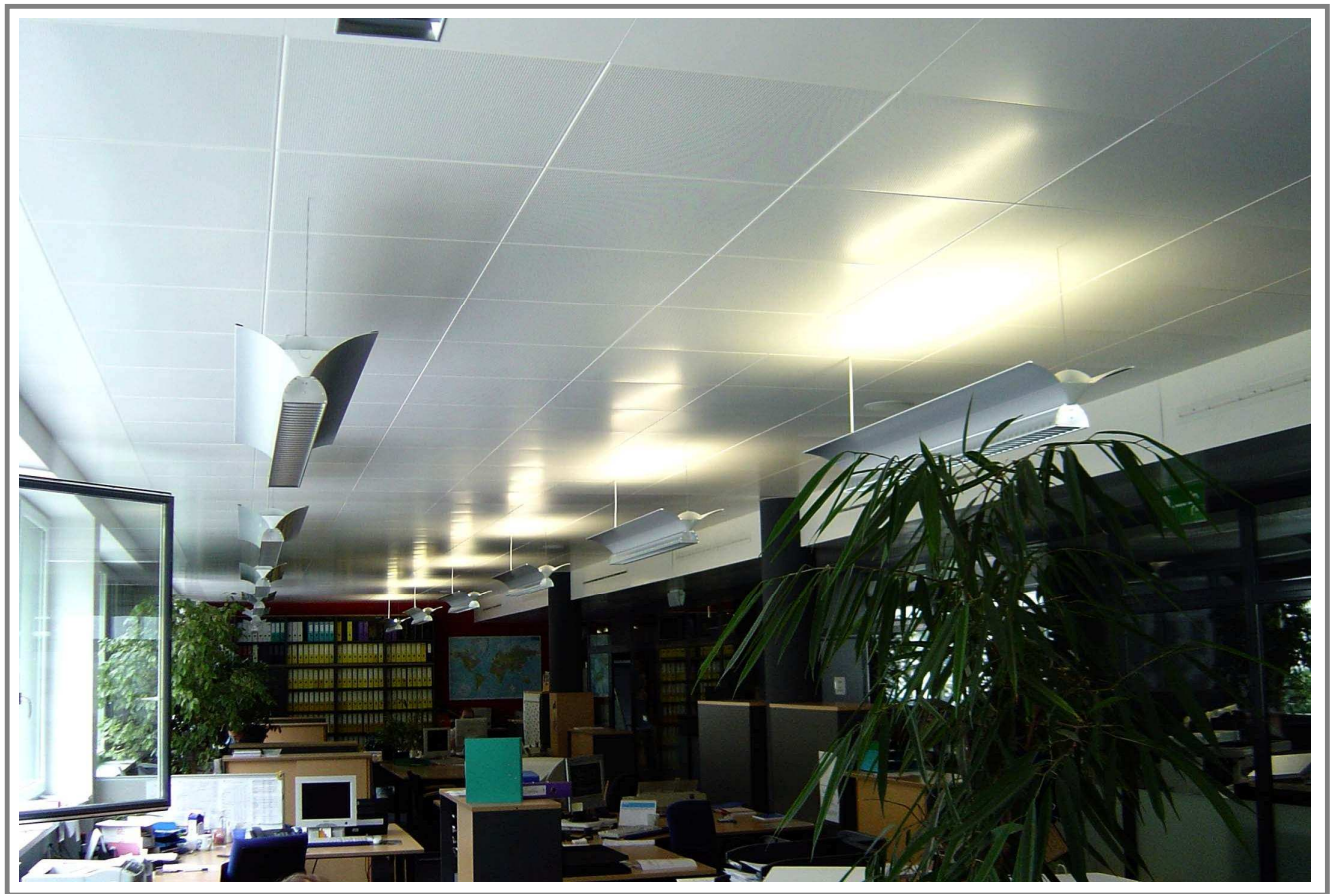

REVISIONSDECKEN - SWING

Kassette geöffnet

Nr. 07-003

KÜHLDECKEN

Langfeldkassette, Modul 416 mm

Nr. 13-001

KÜHLDECKEN

Quadratkassette, Modul 625 mm, gelocht 2516