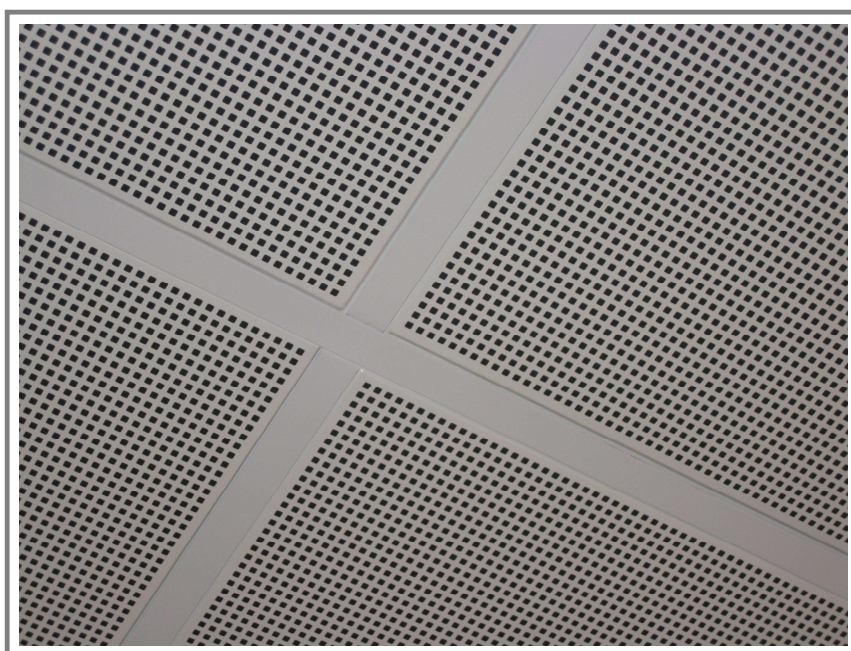

Modul 625 mm, glatt mit Randfries, RAL 9006

Nr. 01-006

QUADRATKASSETTEN

Modul 625 mm, HV Einlegekassette

Nr. 01-007

QUADRATKASSETTEN

Modul 625 mm, Lochung 4433, Einlegekassette

Nr. 01-008