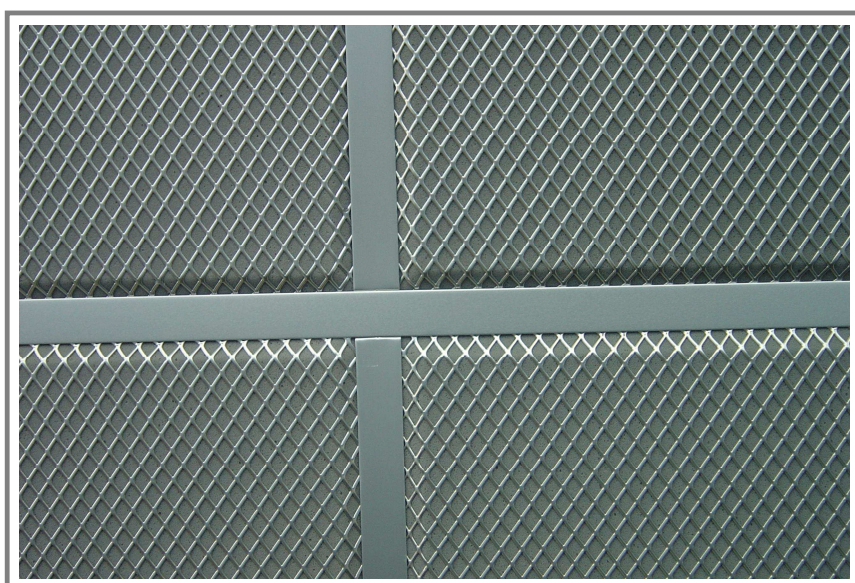

STRECKMETALL

Modul 625 x 625 mm, in T-schiene mit
Akustik-Vlies

Nr. 04-002