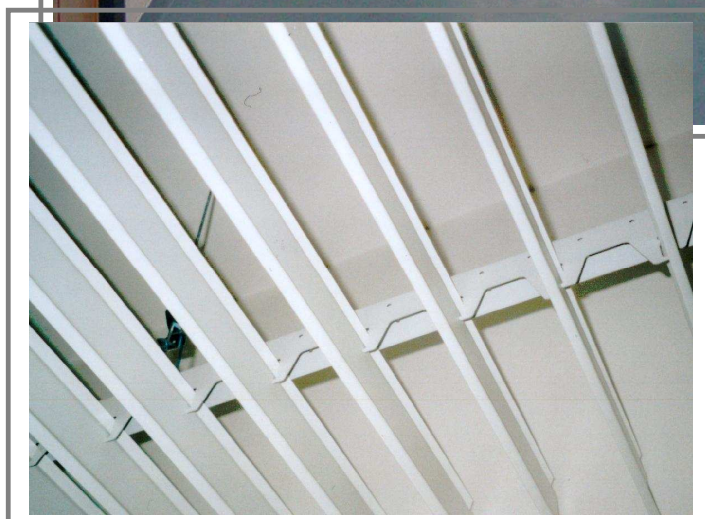

RASTER

Vertikalraster 80-30, Modul 100, RAL 9006

Nr. 05-005

RASTER

Vertikalraster V 100

Nr. 05-006

KÜCHEN- UND HYGIENEDECKEN

Küchendecke: Modul 625x625 mm,
Alu, glatt, RAL 9010