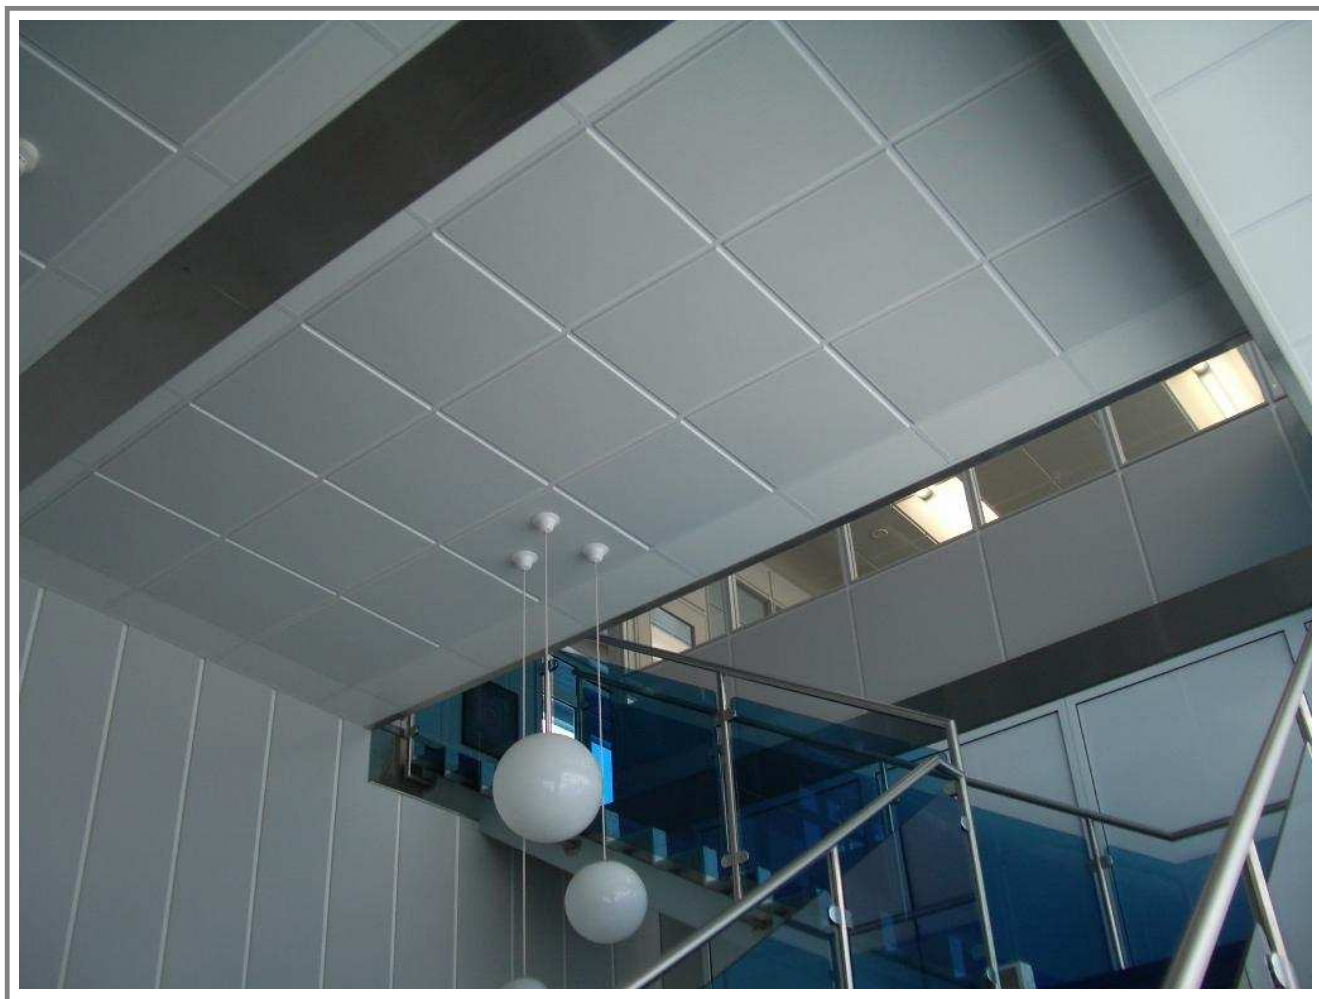

QUADRATKASSETTEN

Modul 625 mm, HV Einlegekassette

Nr. 01-007