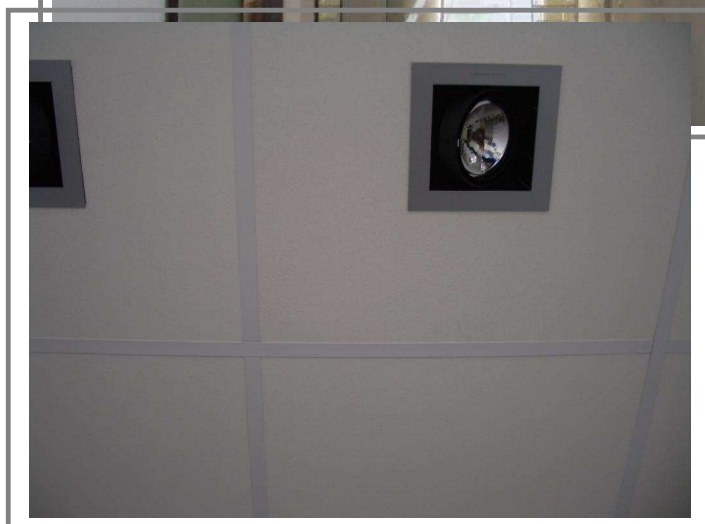

EINLEGESYSTEME

Ecophon Modul 625 mm, Gedina

Nr. 08-008