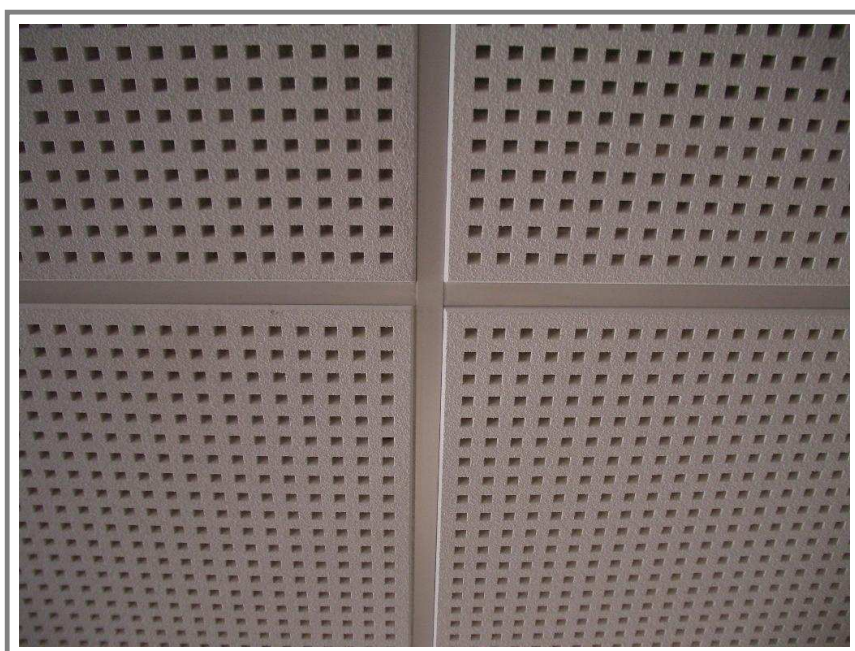

EINLEGESYSTEME

Gipskarton Modul 625 mm, Gypton quattro

Nr. 08-006