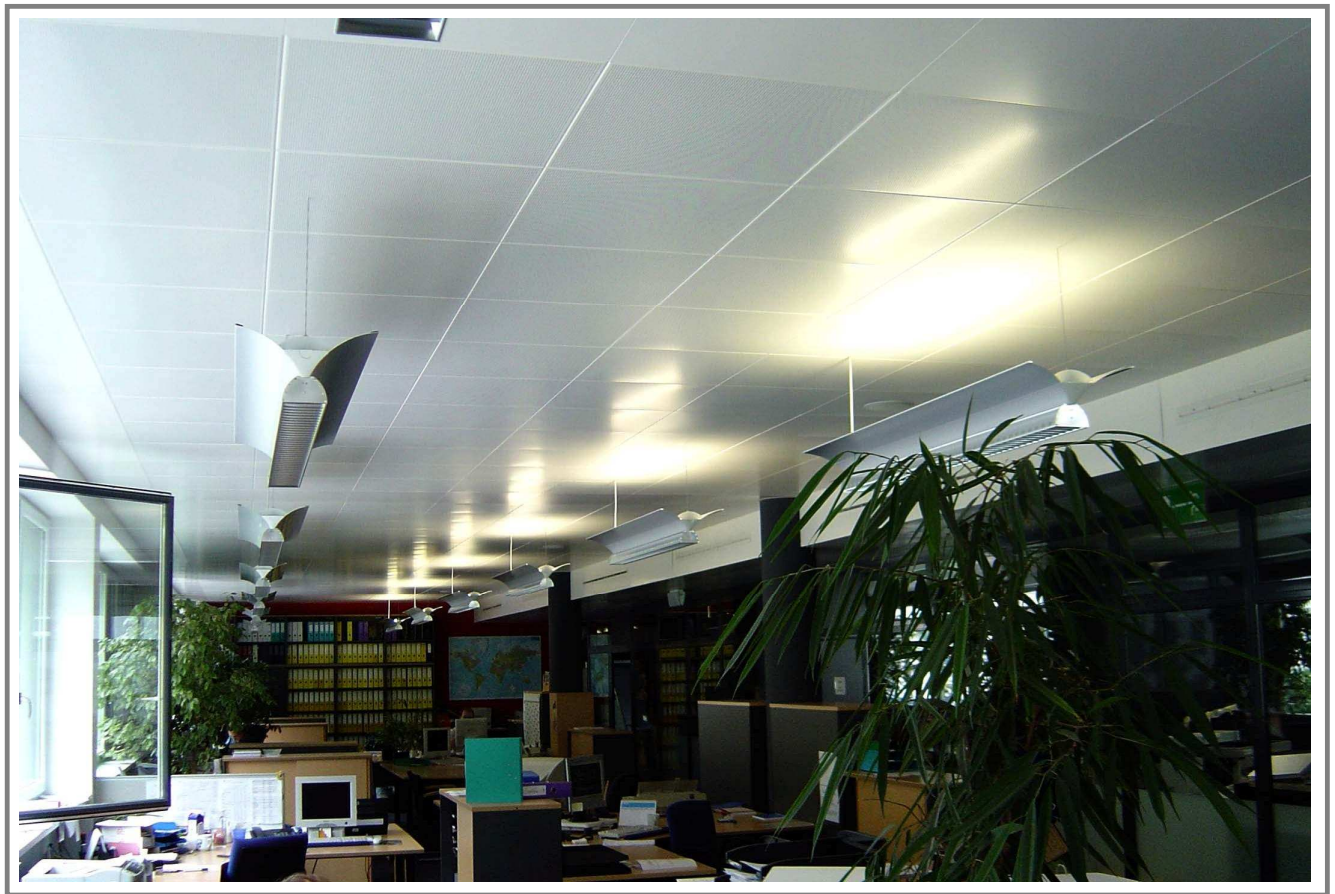

KÜHLDECKEN

Langfeldkassette, Modul 416 mm

Nr. 13-001

KÜHLDECKEN

Quadratkassette, Modul 625 mm, gelocht 2516

Nr. 13-002

KÜHLDECKEN

Langfeldkassette konisch