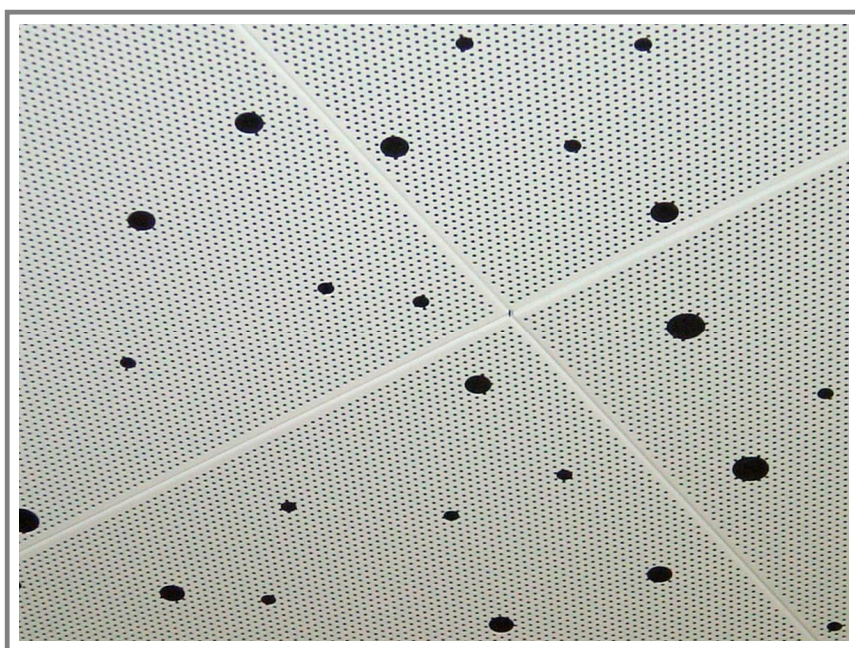

QUADRATKASSETTEN

Modul 625 mm, Streulochung Galaxis

Nr. 01-004