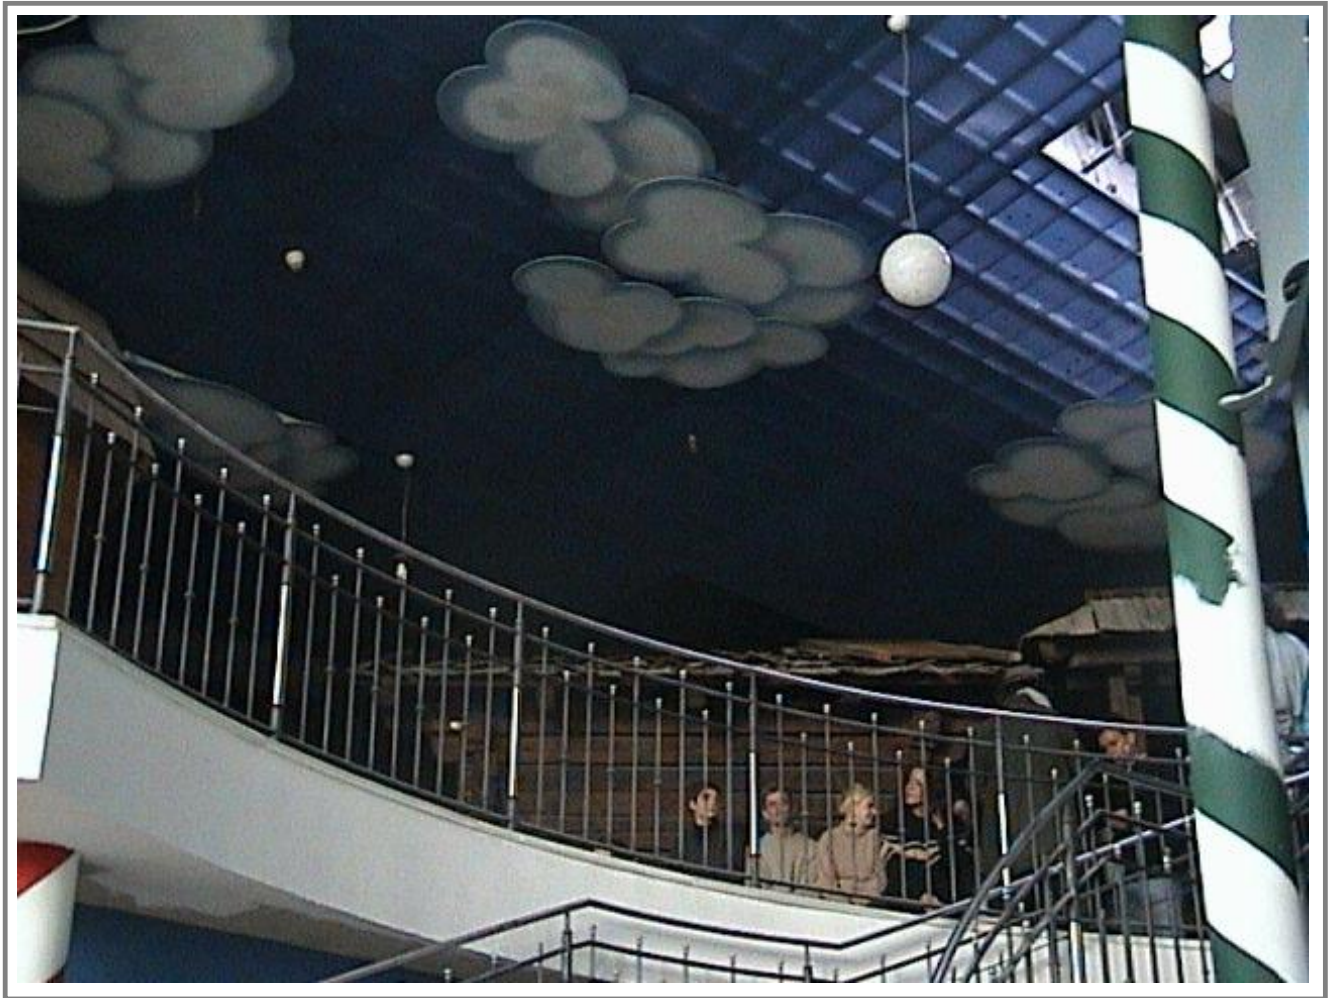

SONDERDECKEN

Schihalle Neuss

Nr. 14-010