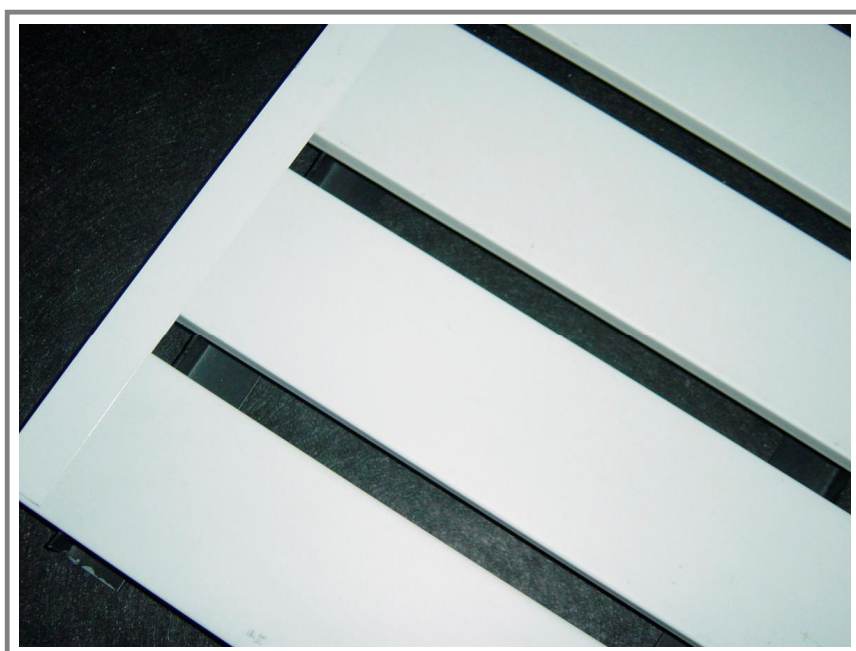

# SPORTHALLENDECKEN

Sportpaneel Modul 100 mm, mit Akustikauflage

Nr. 11-002